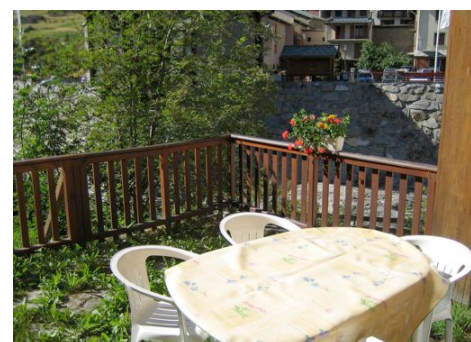

RESIDENCE SAINT-LANDRY « LA PARRACHEE »

Montée du Coin - 73480 LANSLEVILLARD

Tél. +33 5(0)6 83 81 76 63

jacques.dame@orange.fr

www.saint-landry.com

Gîte de bon confort classé 2 étoiles. Chaleureux. Situé au rez-de-chaussée -1 d'une résidence contemporaine de style pays, dans le centre du village et en bordure d'une charmante rivière de montagne.

En toute proximité des commerces et services, pistes de ski à 300 m. Arrêt navette gratuite pour pied de pistes à 30 mètres.

Animaux acceptés gracieusement avec notre accord préalable, merci de nous consulter.

Appartement 42 m² - 5 personnes - 2 étoiles

Disposition et équipement :

Séjour / cuisine :

- banquette lits gigognes (2 couchages de 80)
- télévision couleur
- réfrigérateur, four et micro-ondes
- 4 plaques électriques et gaz, hotte aspirante
- Lave-vaisselle
- divers équipements ménagers : cafetière électrique, ...

1 chambre indépendante :

- avec lit en 140 (2 couchages)

1 coin montagne :

- avec 2 lits superposés (2 couchages de 80)

Salle de bain : avec baignoire

Toilettes : séparés

Terrasse : indépendante

Accès WIFI : gratuit